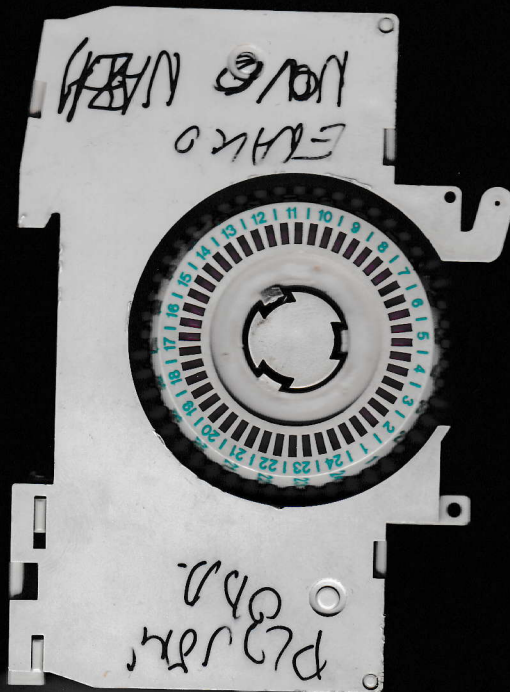

V86/1 ST M1 9442
01.06.0002.1
220-240V ~ AC 16 (4)A 250V ~ AC
ED-ENV
50Hz T55
MADE IN GERMANY

EAKO
N/A

PLG JSM
020